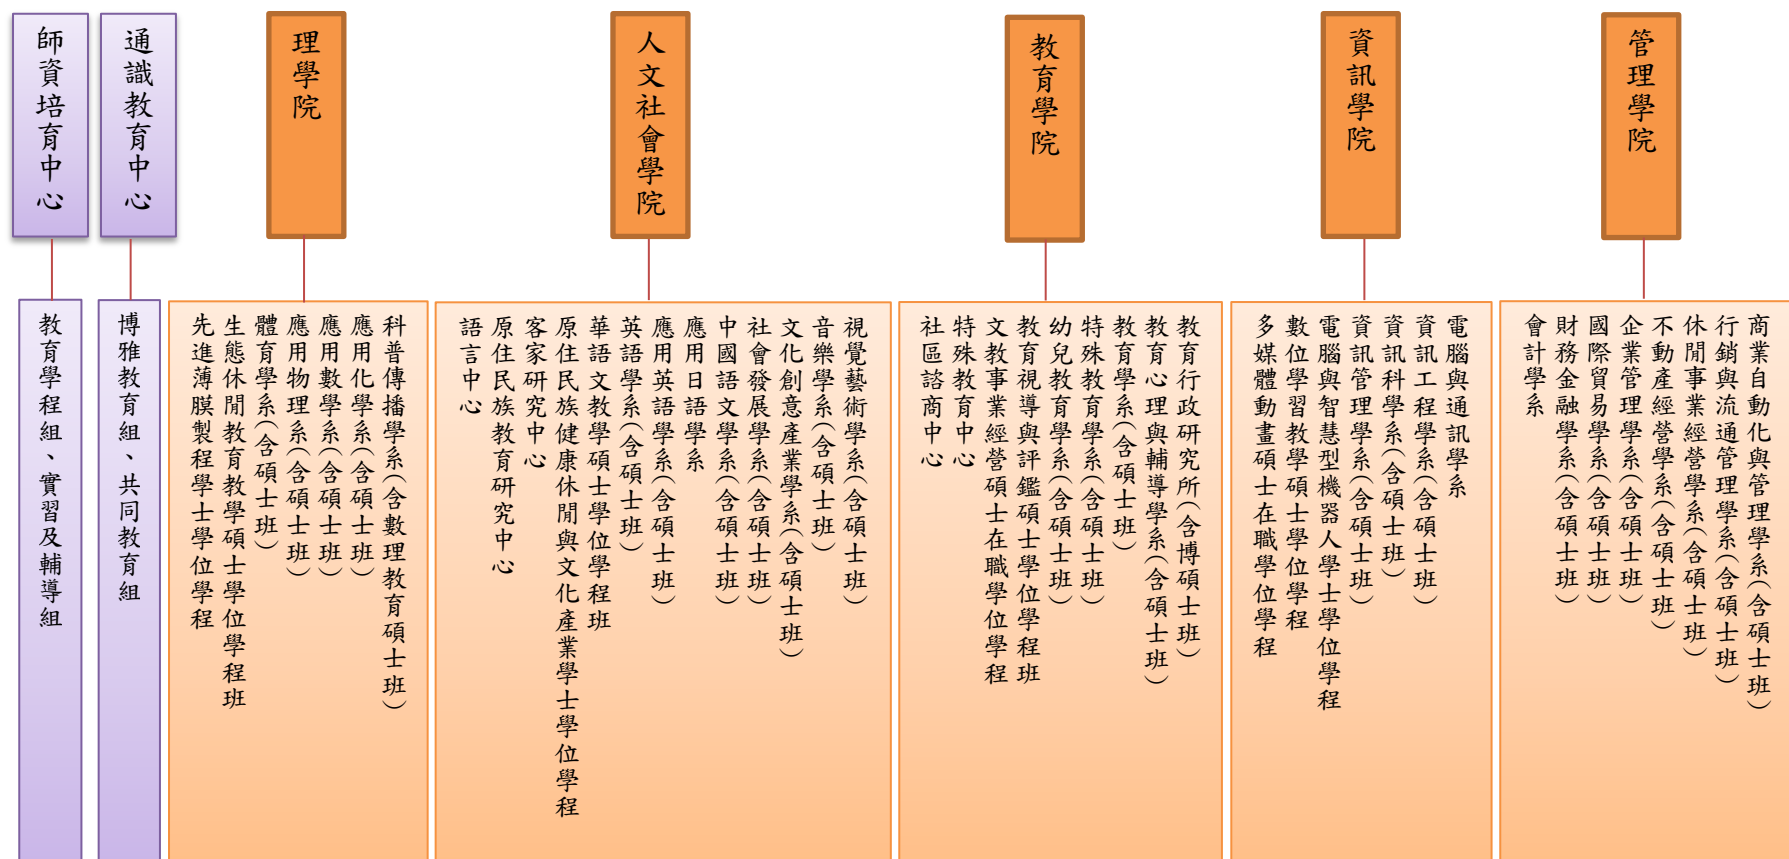

(一)行政組織架構

(二)學術組織架構

備註：共設 3 位副校長、行政單位 13 個、一級中心 3 個，二級中心 12 個、組 41 個 (21 個專任、20 個兼任)、5 個學院、1 個研究所、29 個學系、6 個碩士學位學程、3 個學士學位學程。