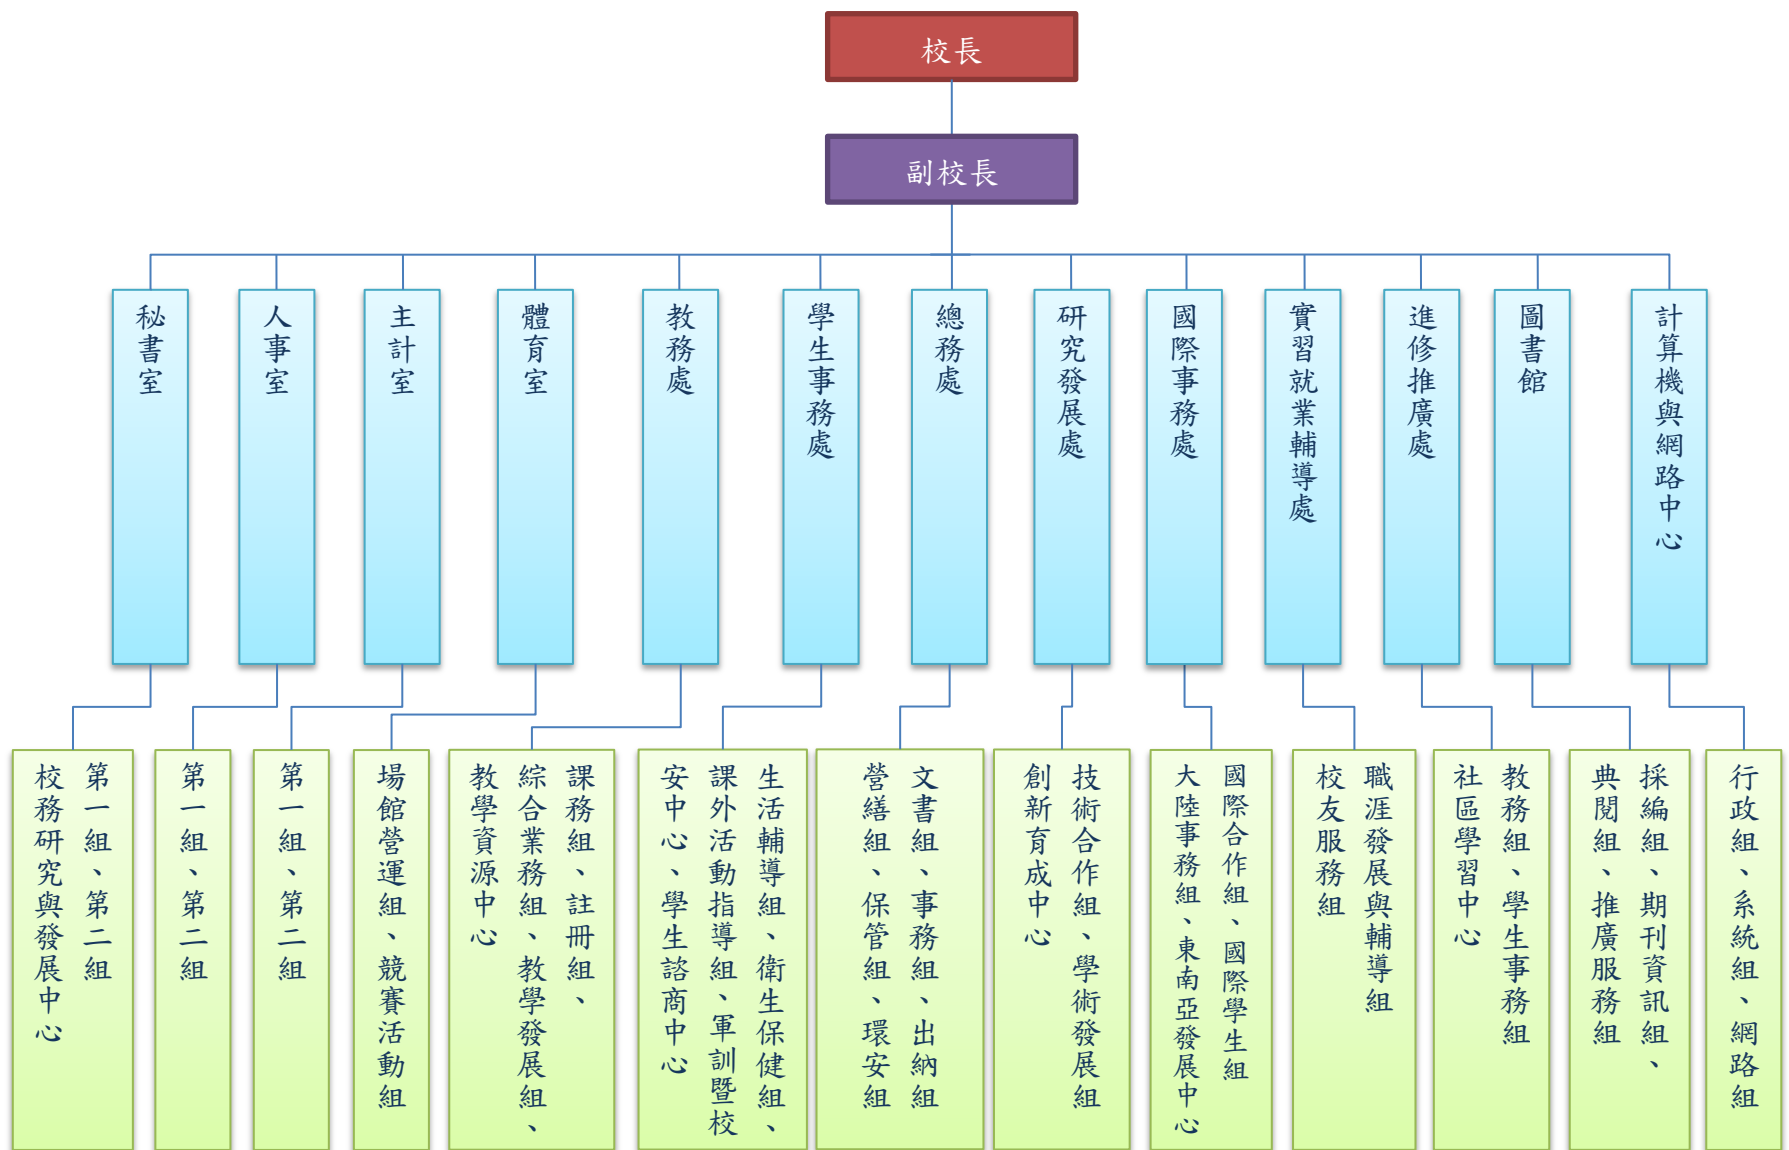

(一)行政組織架構

(二)學術組織架構

備註：共設 3 位副校長、行政單位 13 個、一級中心 3 個，二級中心 12 個、組 41 個 (21 個專任、20 個兼任)、5 個學院、1 個研究所、29 個學系、6 個碩士學位學程、3 個學士學位學程。