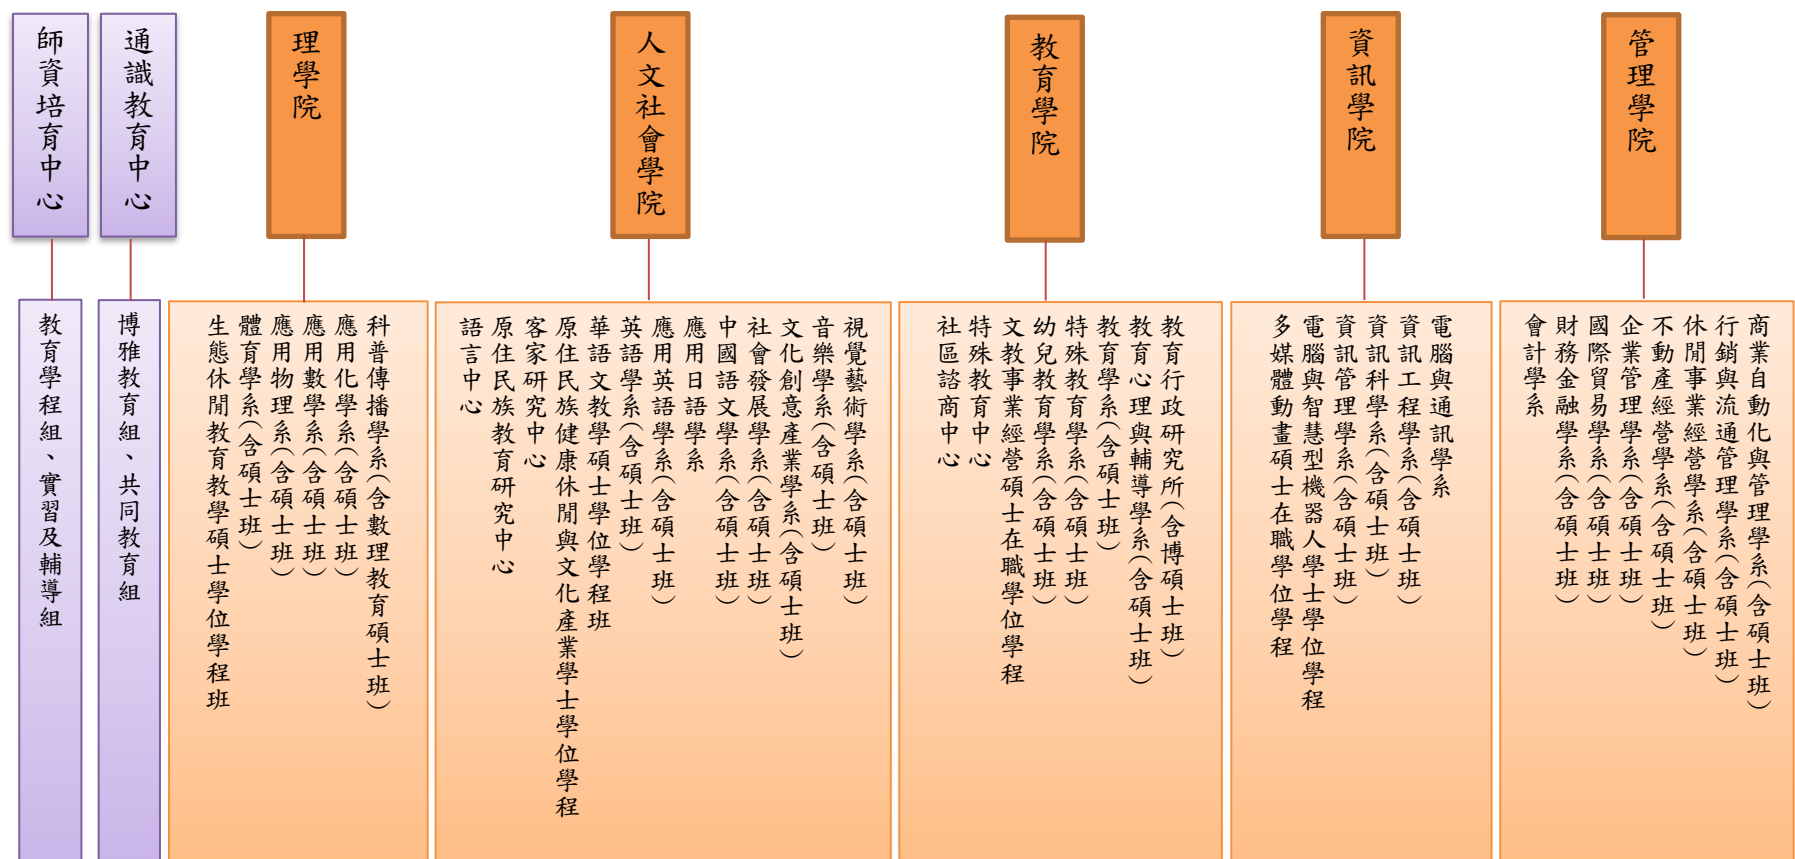

(一)行政組織架構

(二)學術組織架構

備註：共設 3 位副校長、行政單位 13 個、一級中心 3 個，二級中心 12 個、組 41 個 (21 個專任、20 個兼任)、5 個學院、1 個研究所、29 個學系、4 個碩士學位學程、2 個學士學位學程。