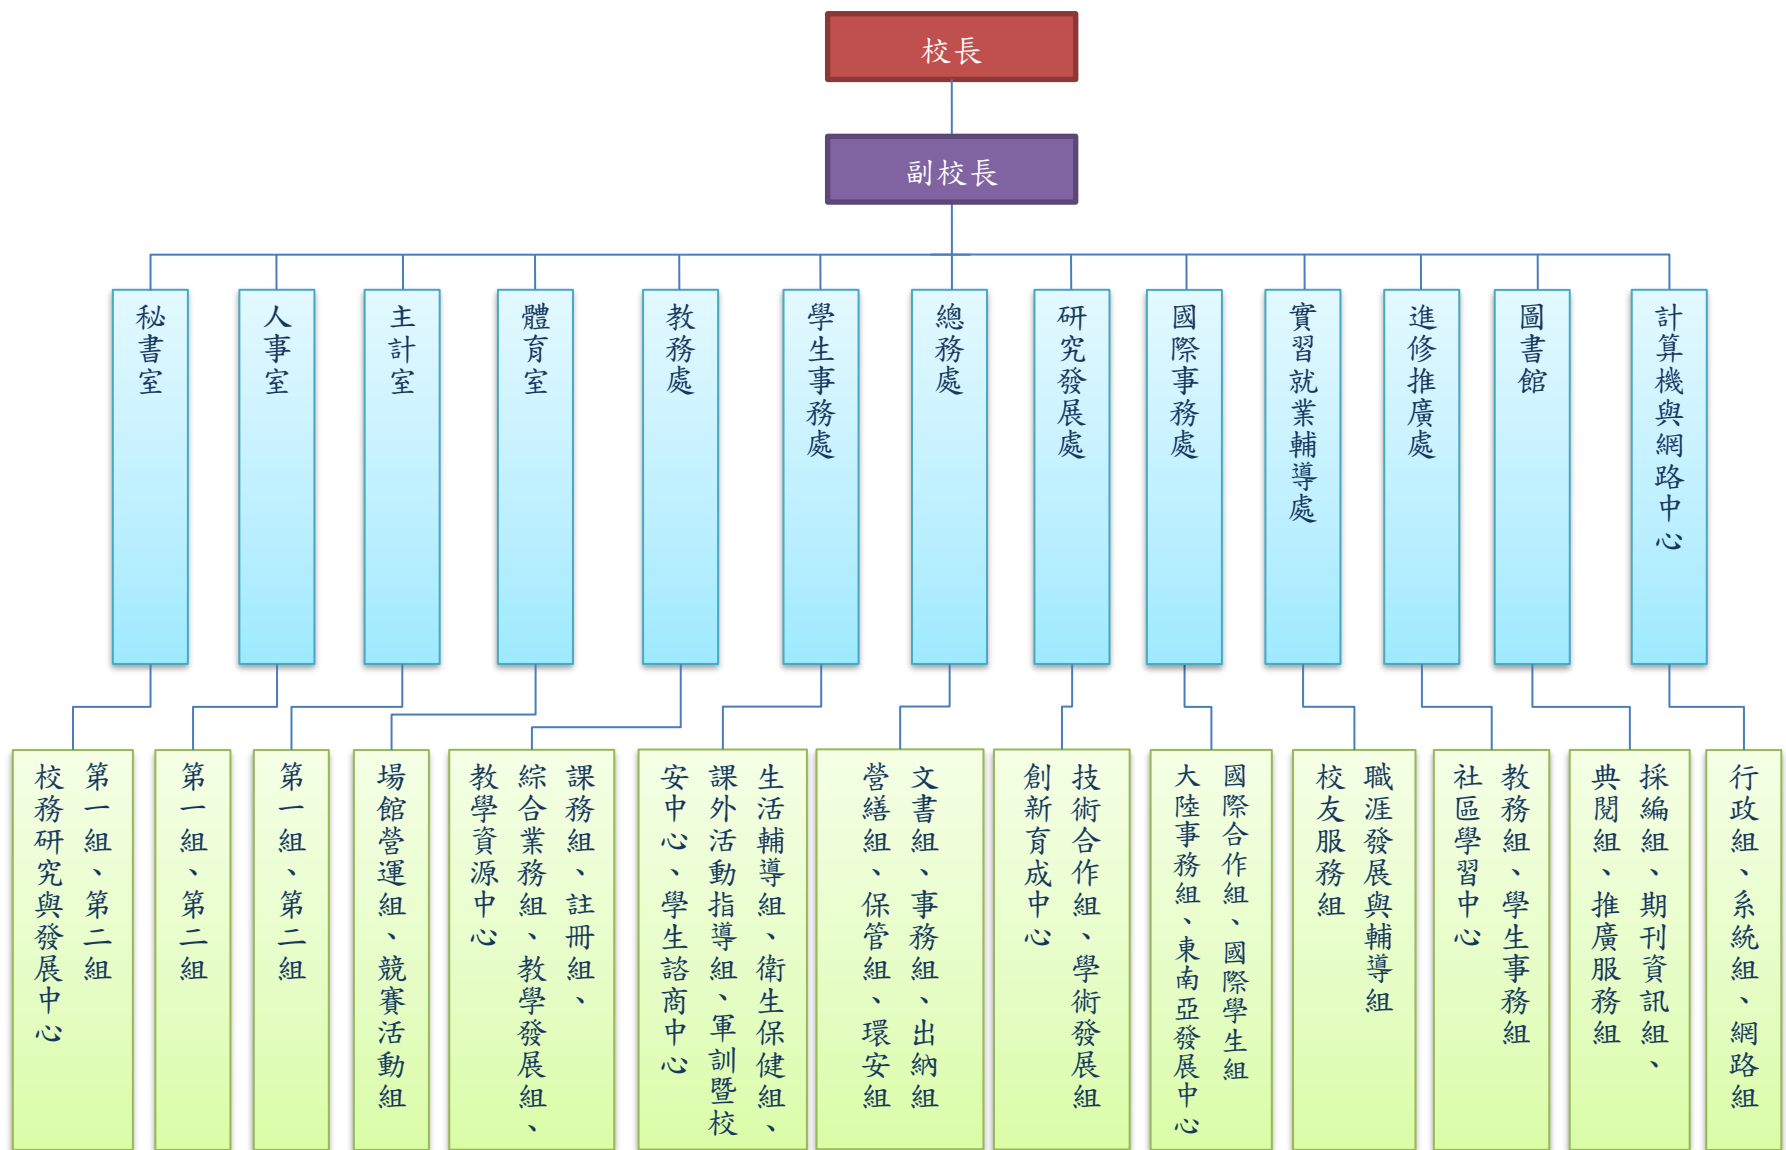

(一)行政組織架構

(二)學術組織架構

備註：共設 3 位副校長、行政單位 13 個、一級中心 3 個，二級中心 12 個、組 41 個 (21 個專任、20 個兼任)、5 個學院、1 個研究所、29 個學系、4 個碩士學位學程、2 個學士學位學程。