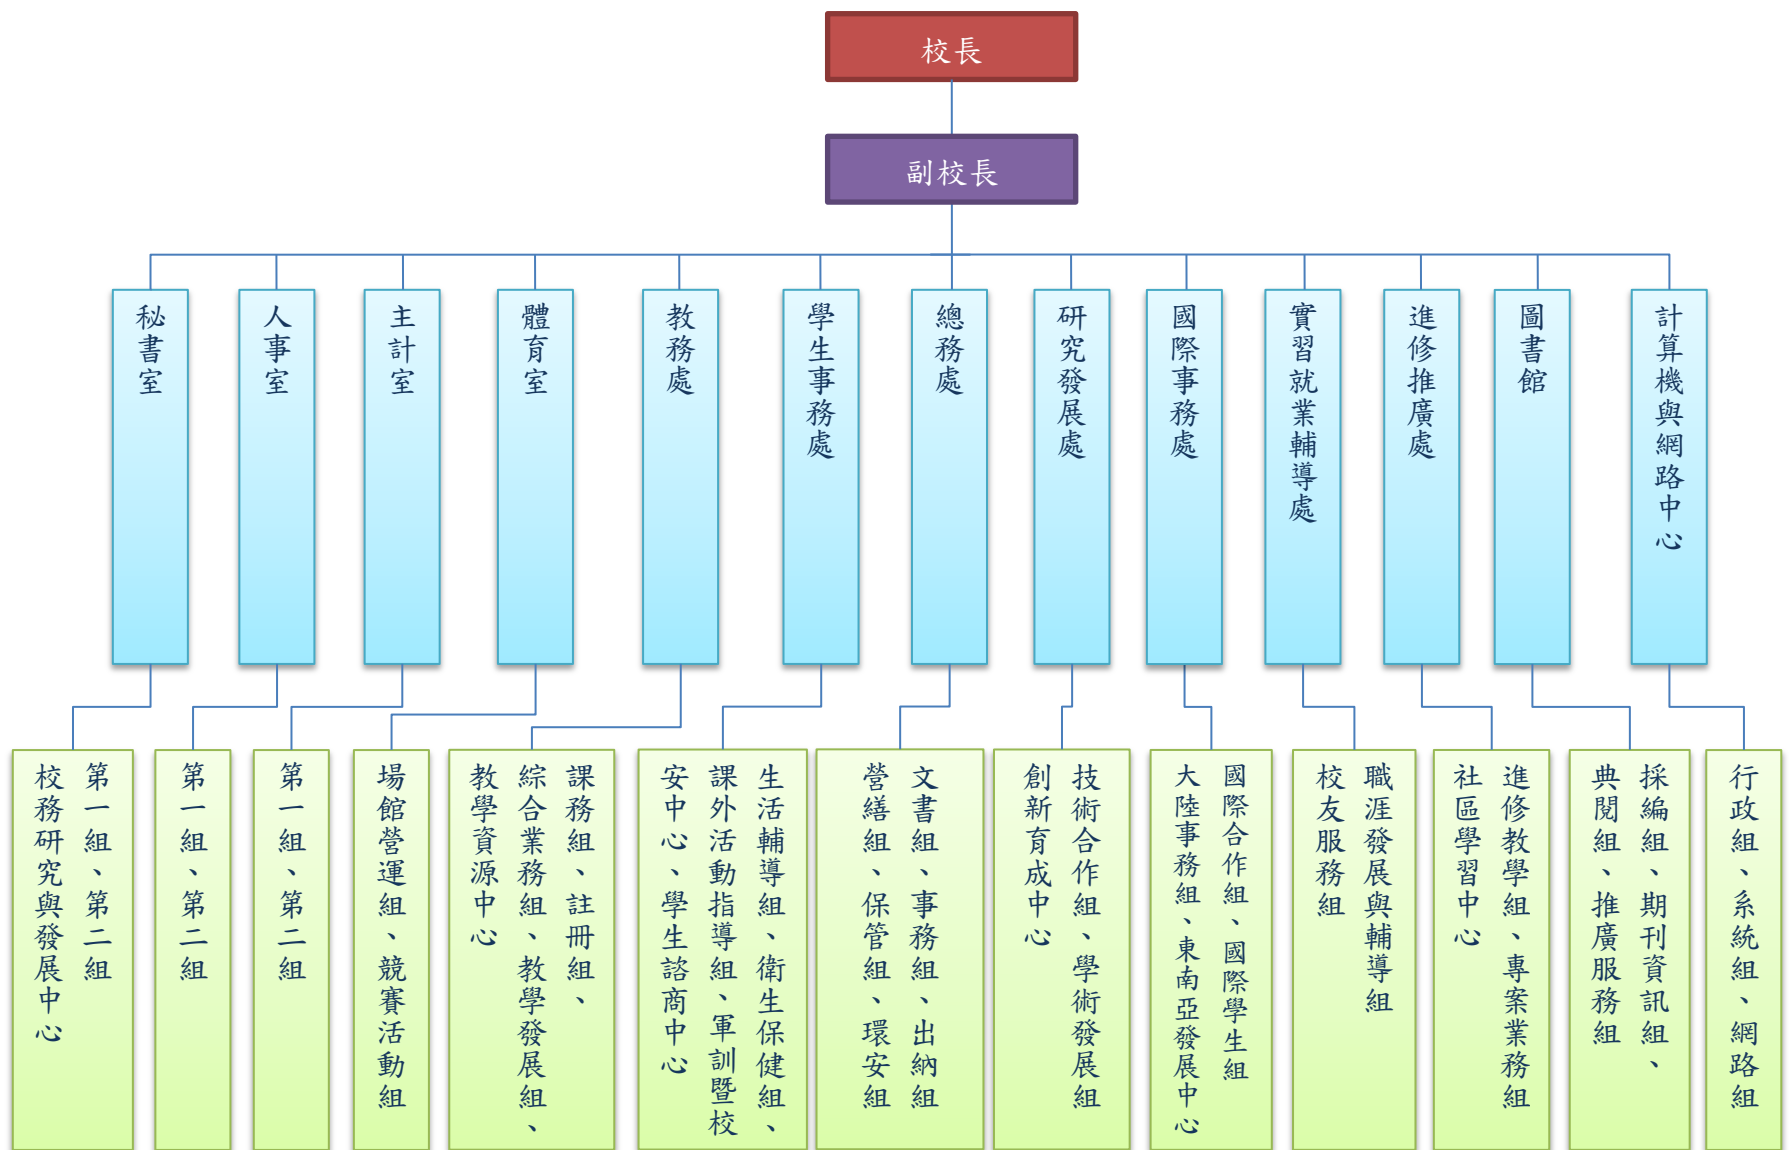

(一)行政組織架構

(二)學術組織架構

備註：共設 3 位副校長、行政單位 13 個、一級中心 3 個，二級中心 12 個、組 41 個 (21 個專任、20 個兼任)、5 個學院、1 個研究所、29 個學系、4 個碩士學位學程、2 個學士學位學程。