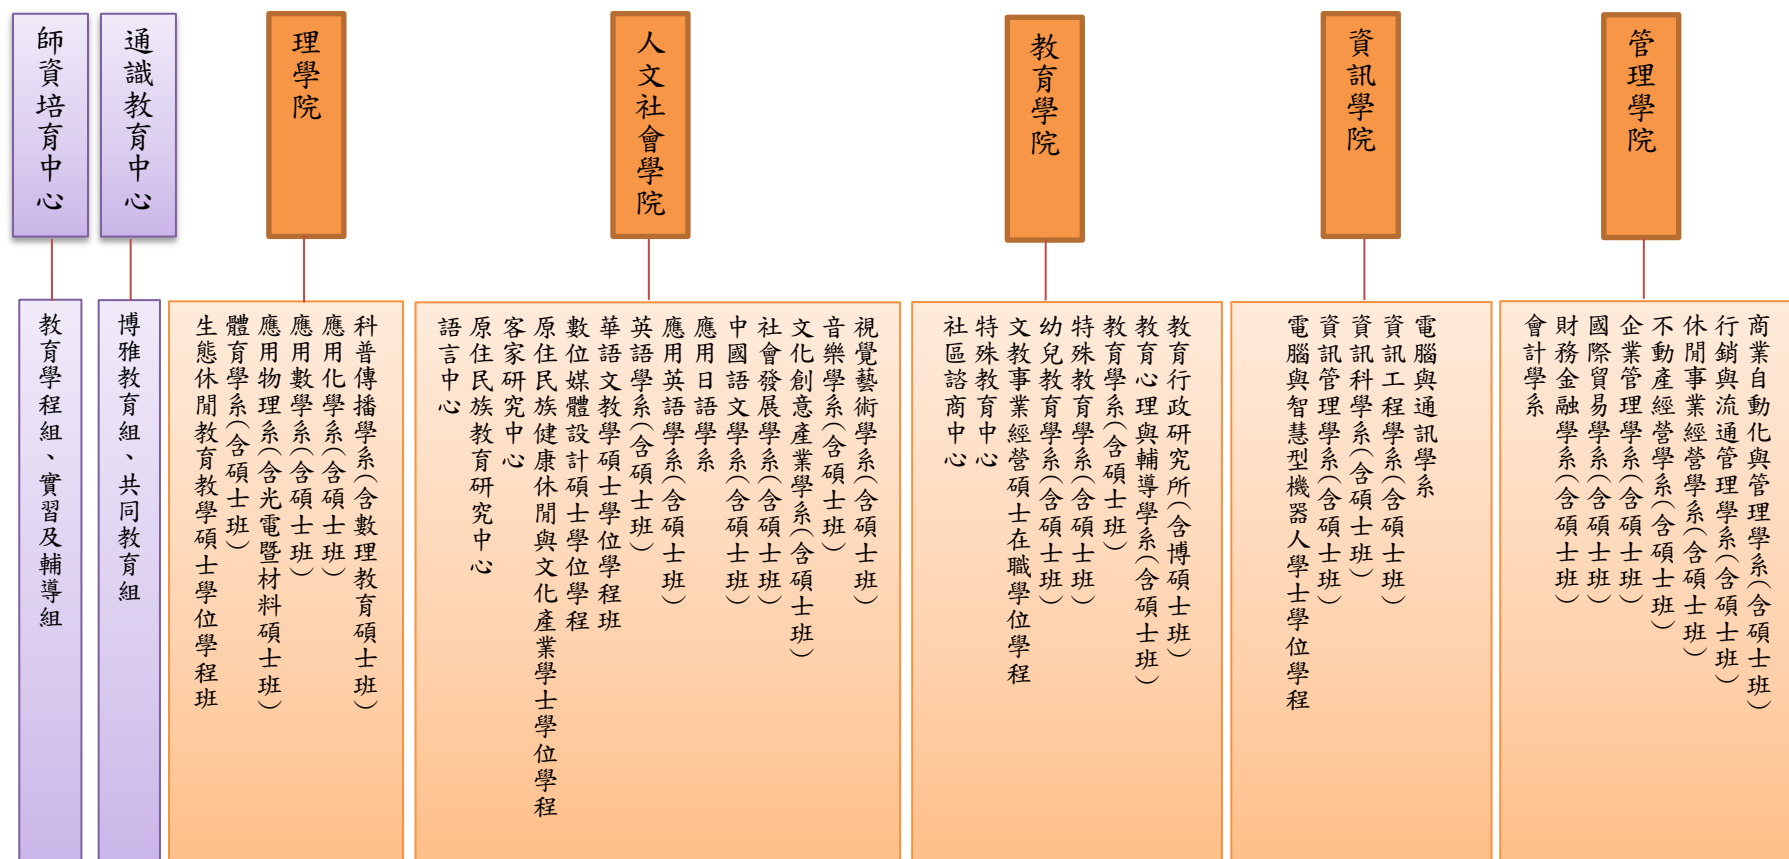

(一)行政組織架構

(二)學術組織架構

備註：共設 3 位副校長、行政單位 13 個、一級中心 3 個，二級中心 12 個、組 41 個 (21 個專任、20 個兼任)、5 個學院、1 個研究所、29 個學系、4 個碩士學位學程、2 個學士學位學程。