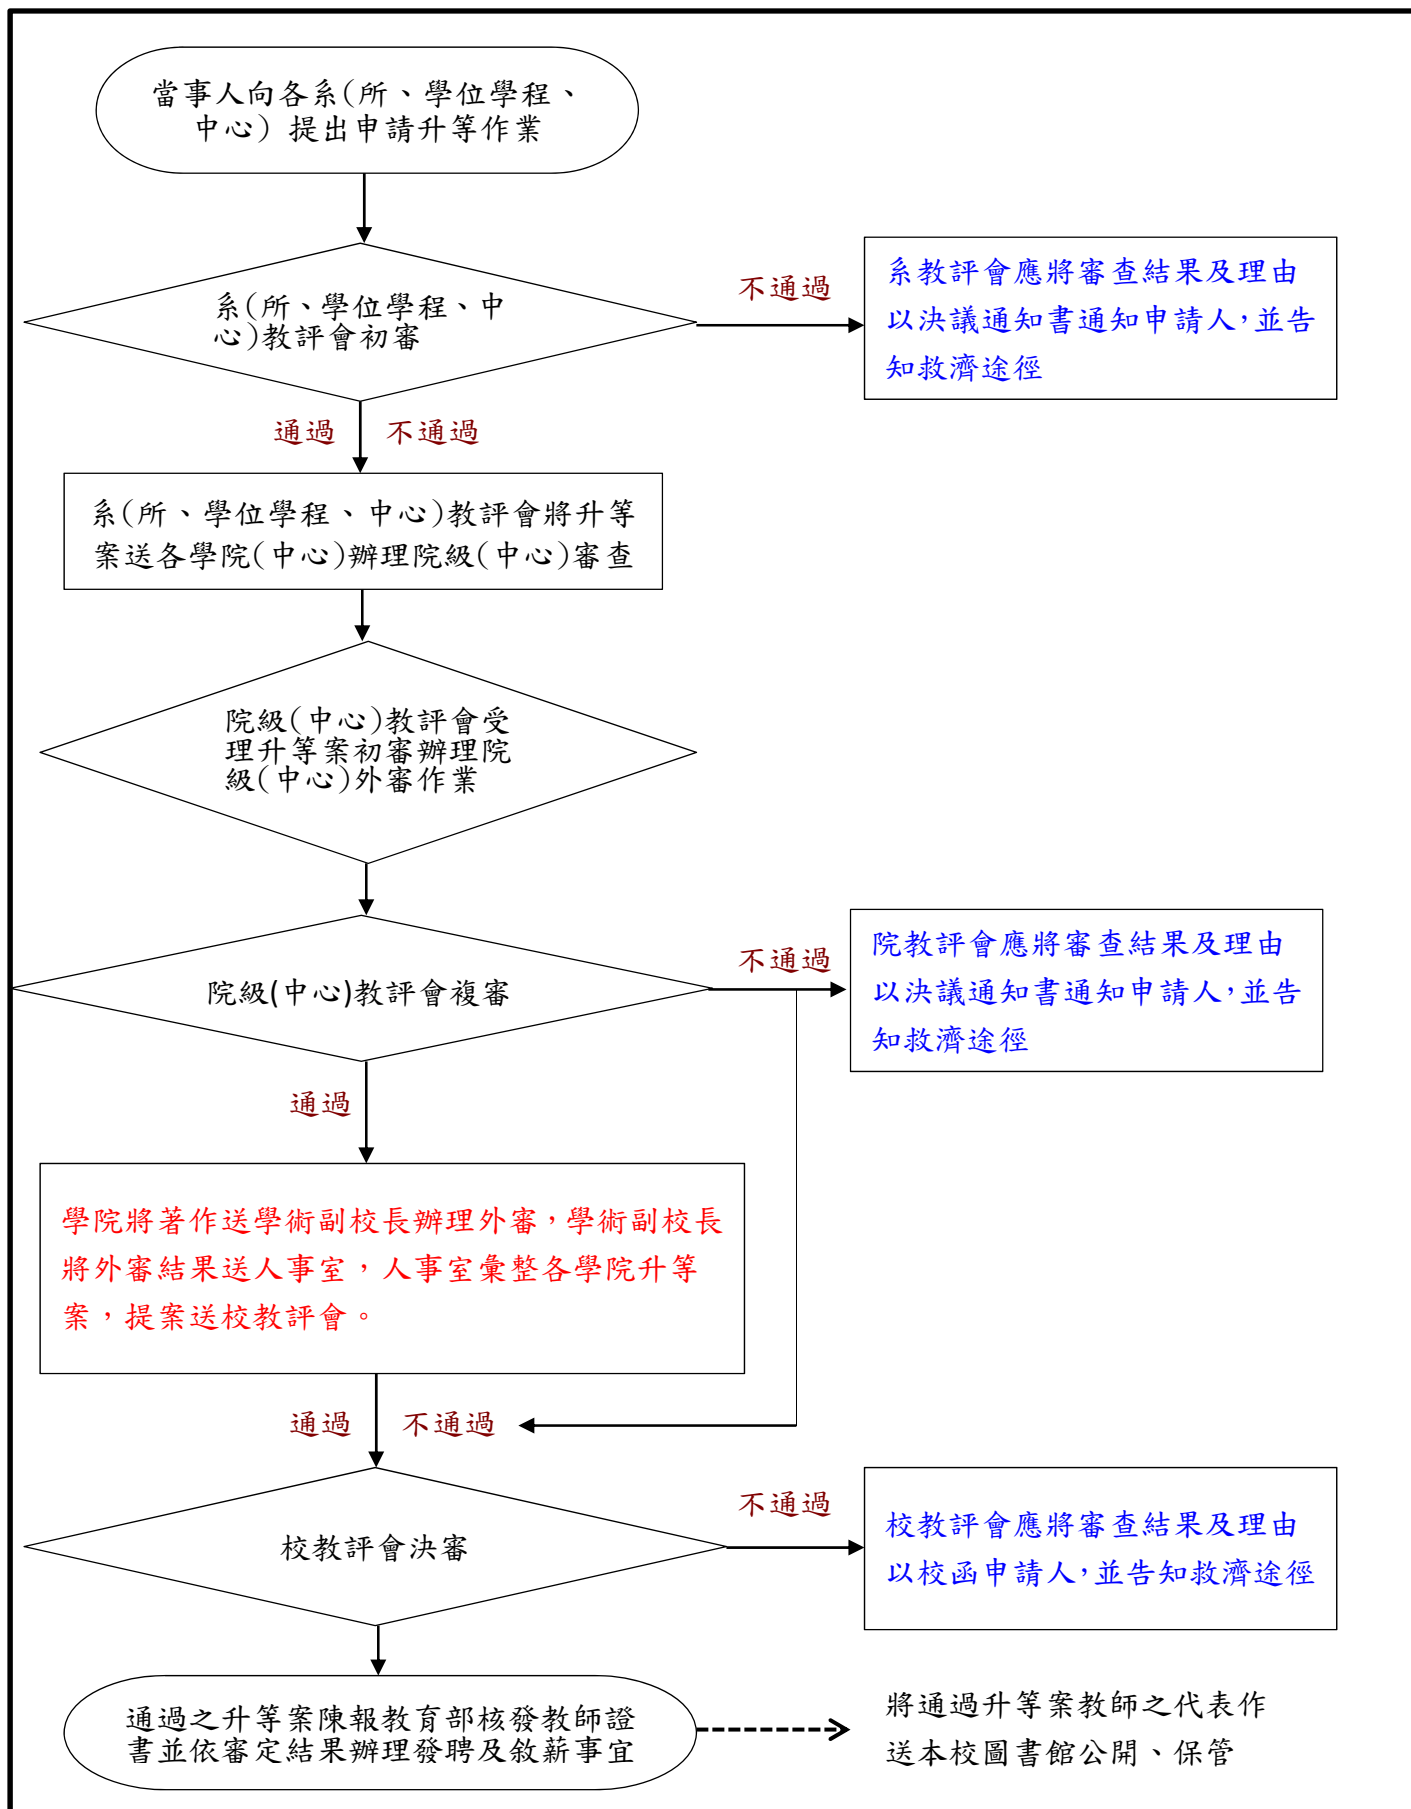

# 國立屏東大學教師升等作業流程(授權自審職級)

※注意事項：作業流程之日程依本校教師聘任及升等審查辦法第二十八條所訂日程辦理。