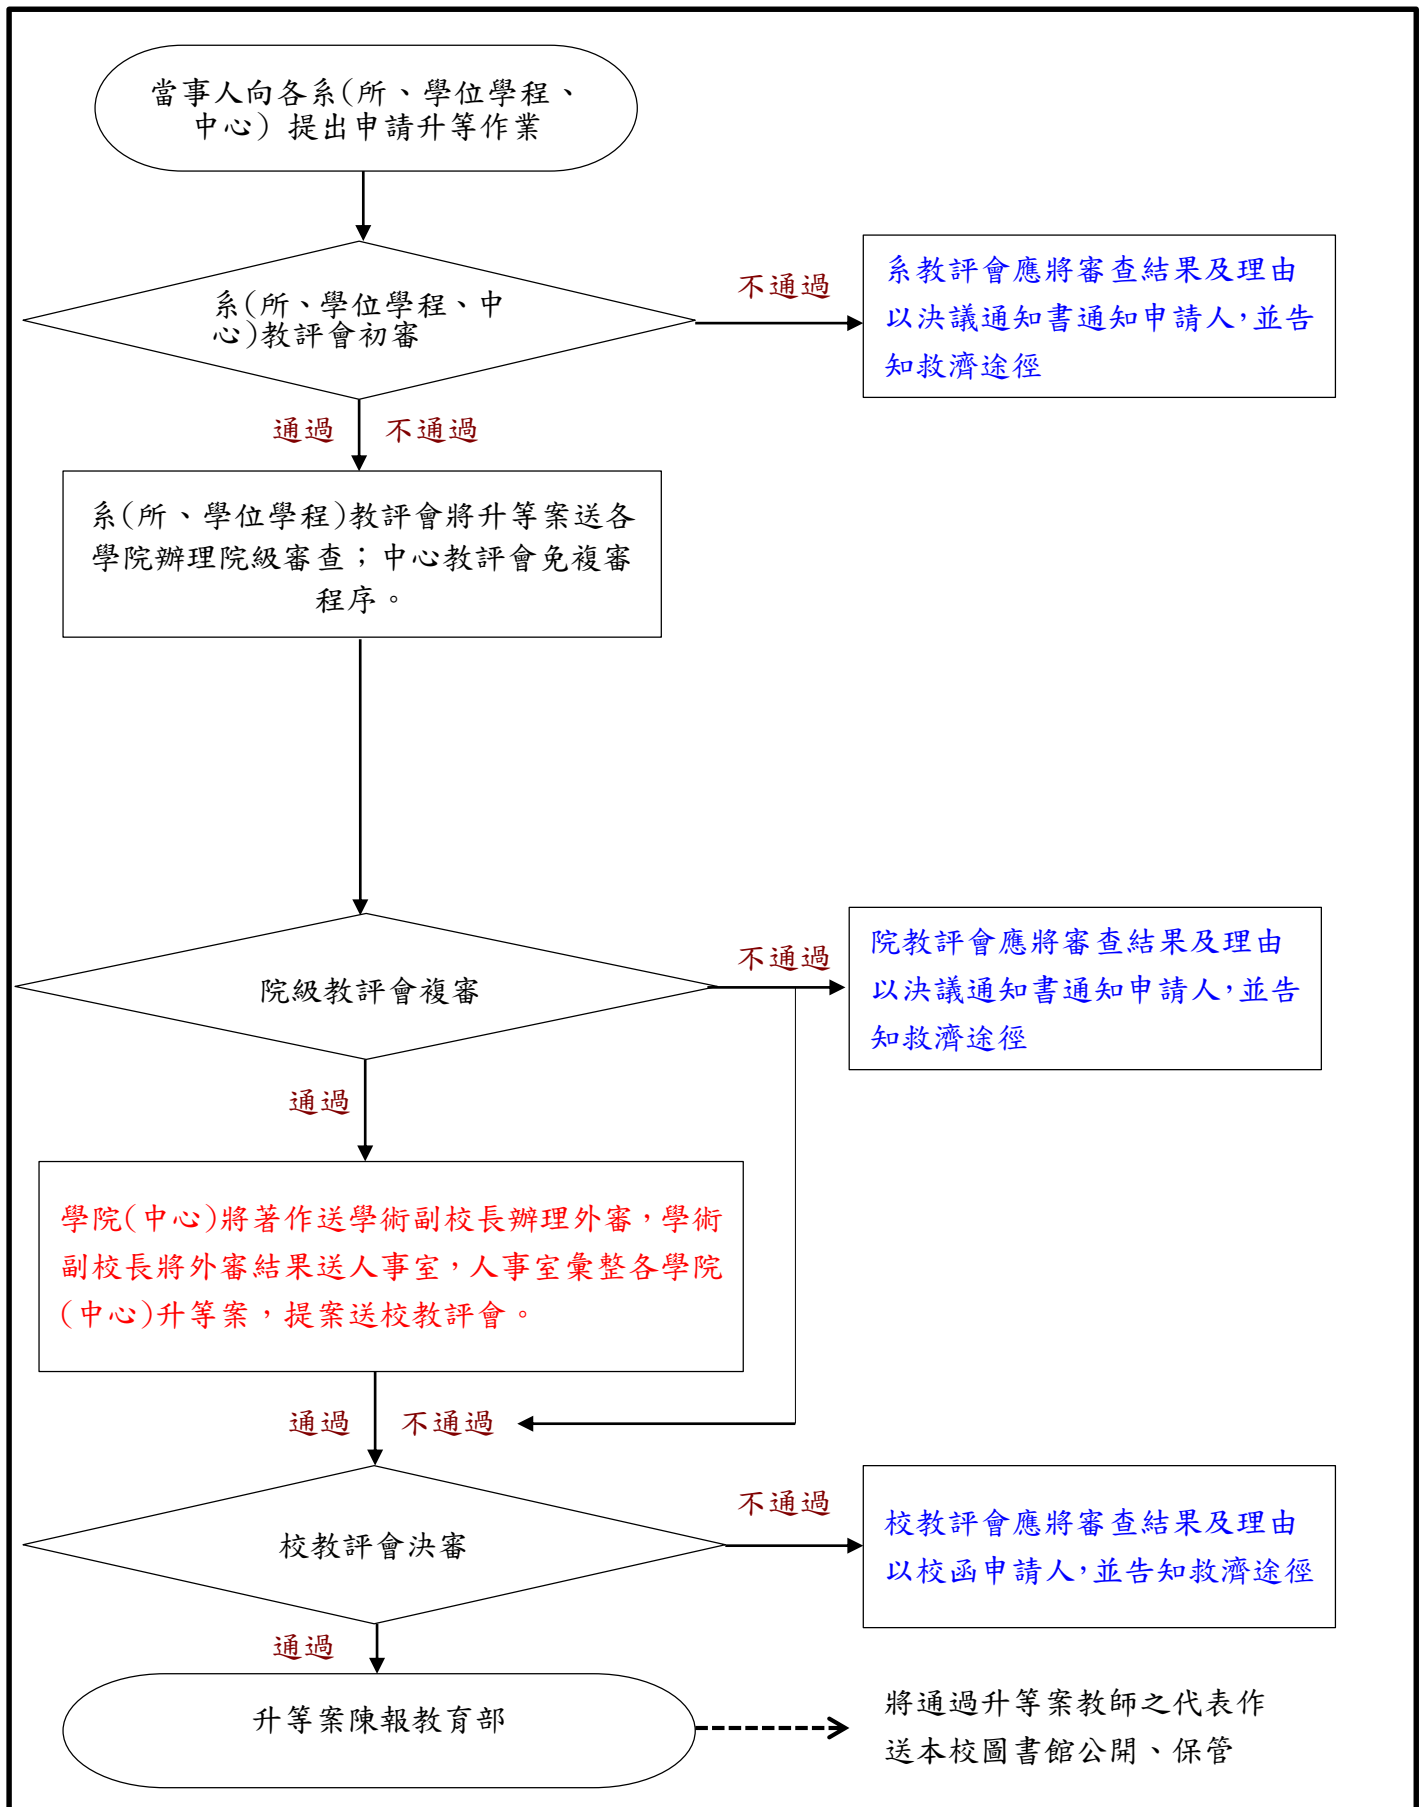

# 國立屏東大學教師升等作業流程(非授權自審職級)

※注意事項：作業流程之日程依本校教師聘任及升等審查辦法第二十九條所訂日程辦理。