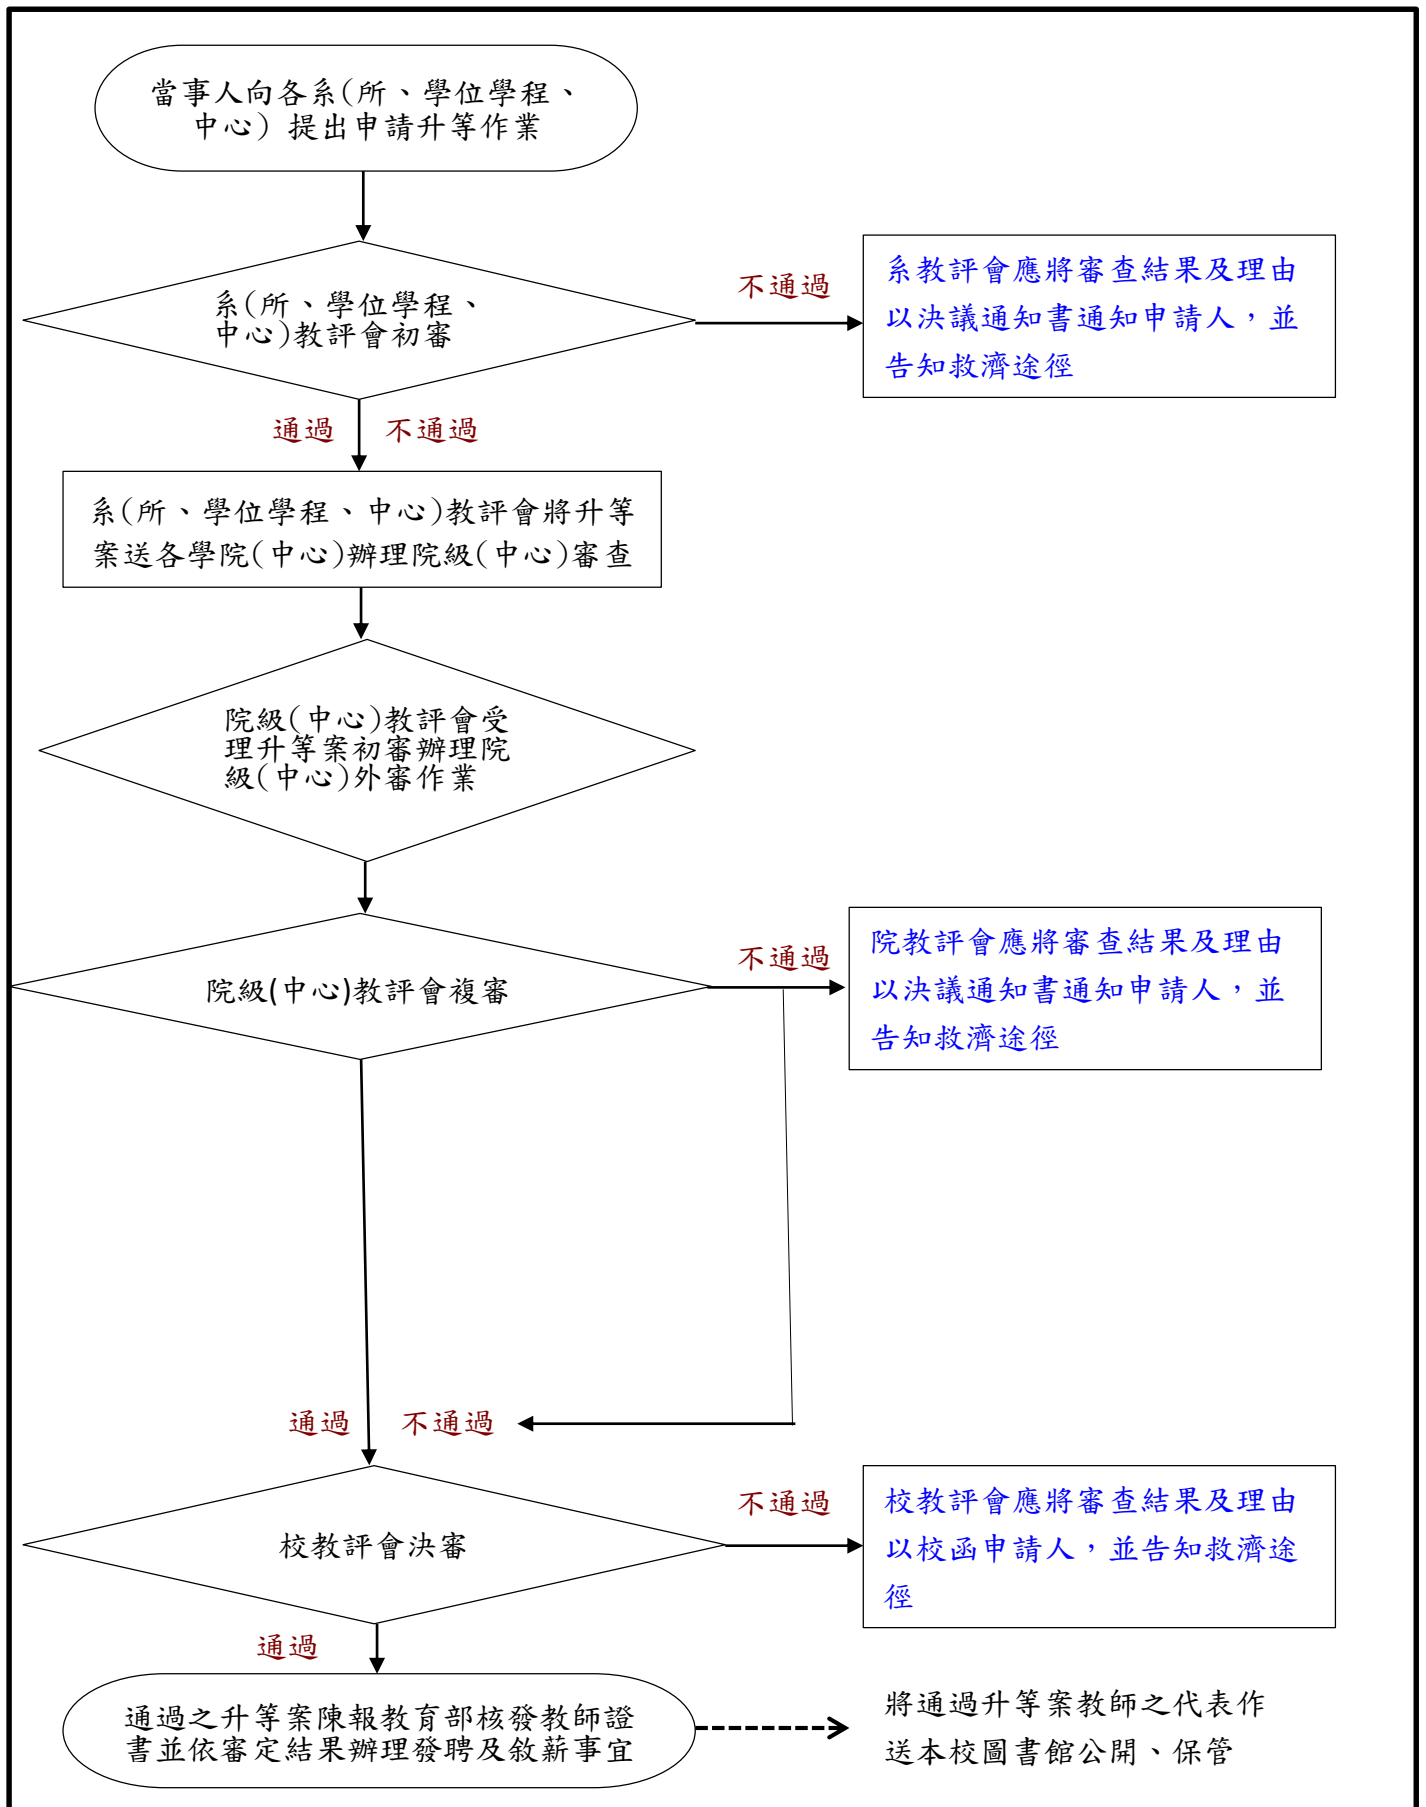

國立屏東大學教師升等作業流程(授權自審職級)

※注意事項：作業流程之日程依本校教師聘任及升等審查辦法第二十八條所訂日程辦理。