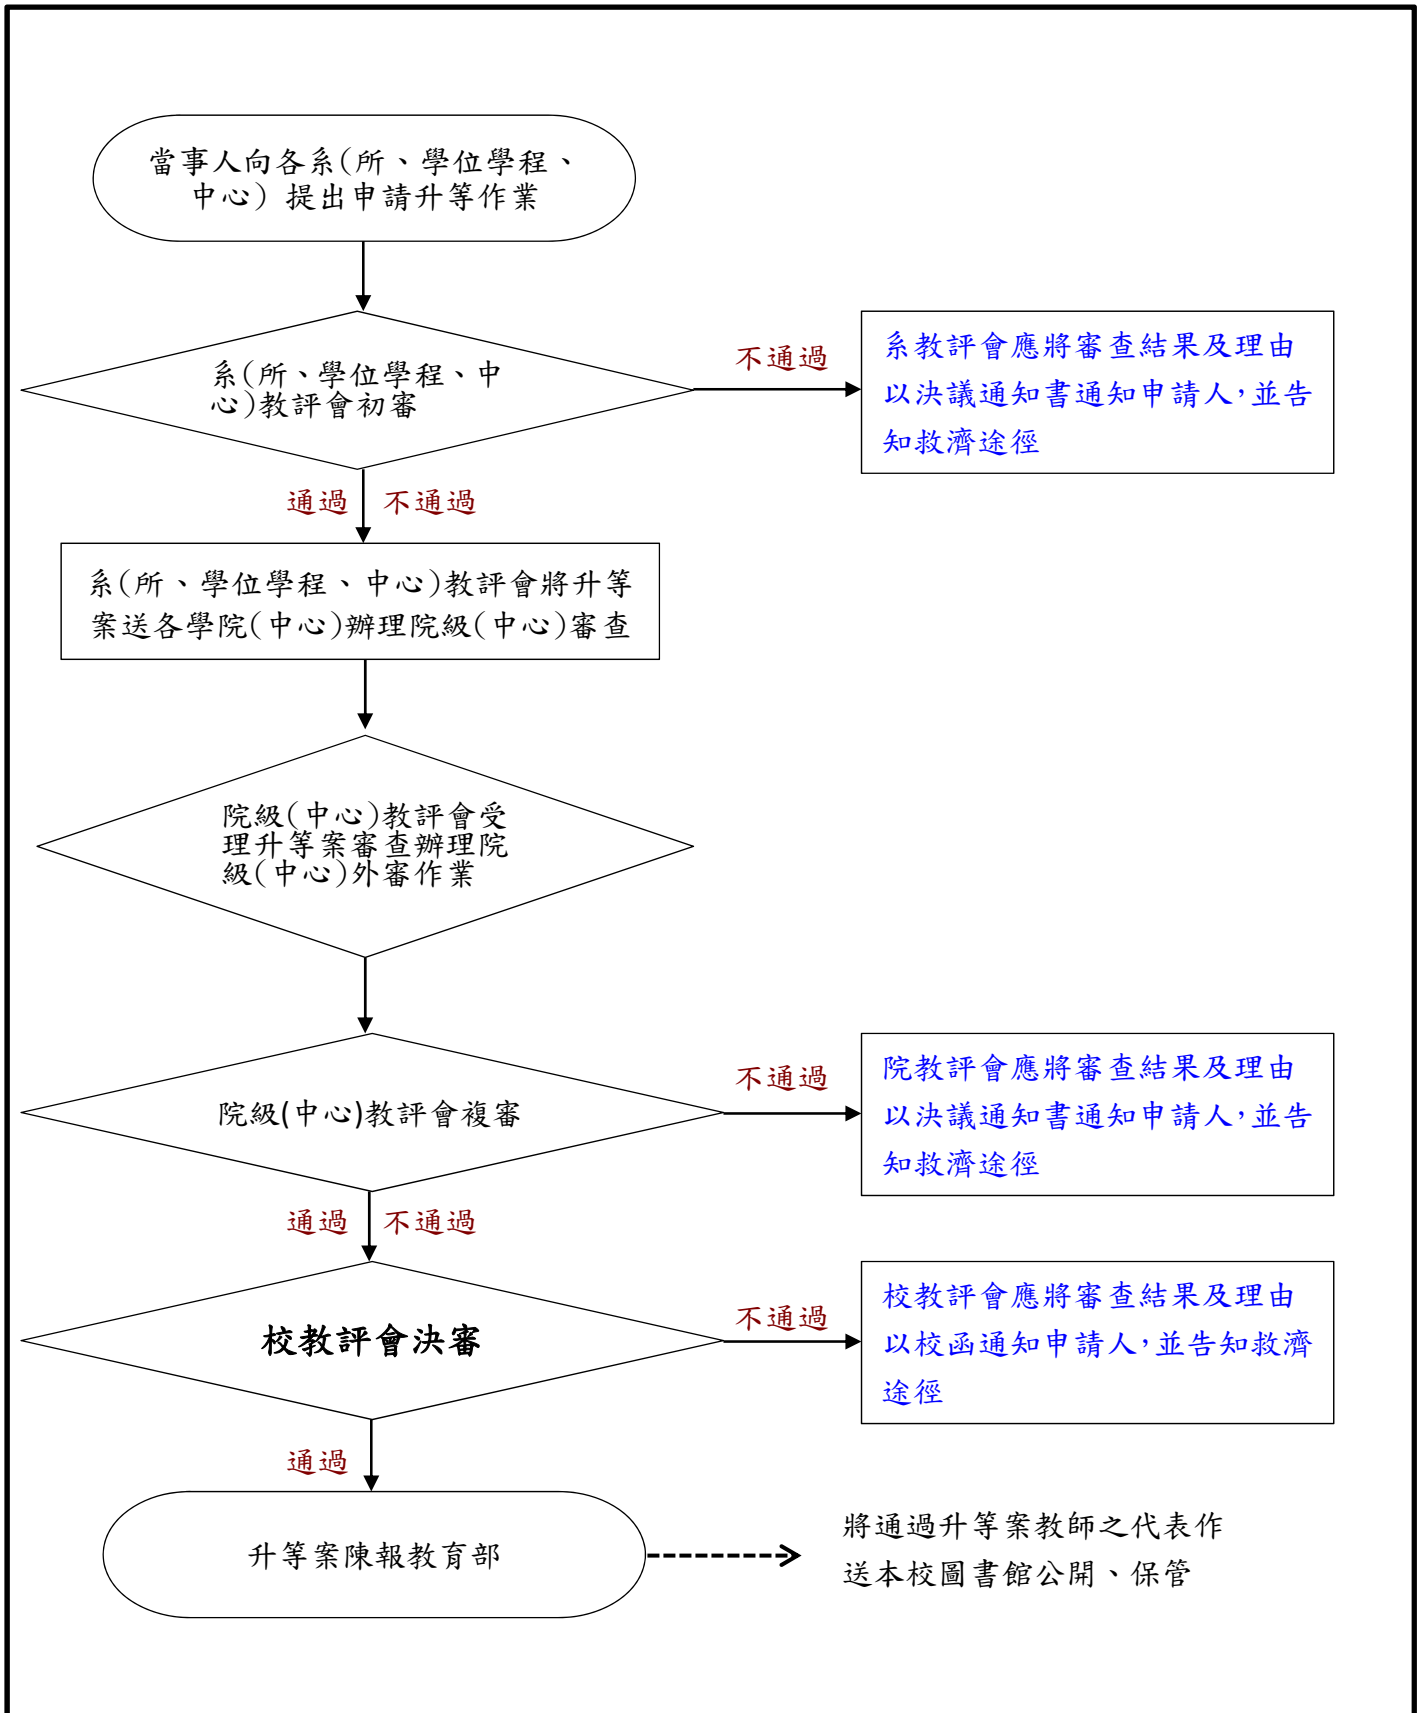

國立屏東大學教師升等作業流程(非授權自審職級)

※注意事項：作業流程之日程依本校教師聘任及升等審查辦法第二十九條所訂日程辦理。