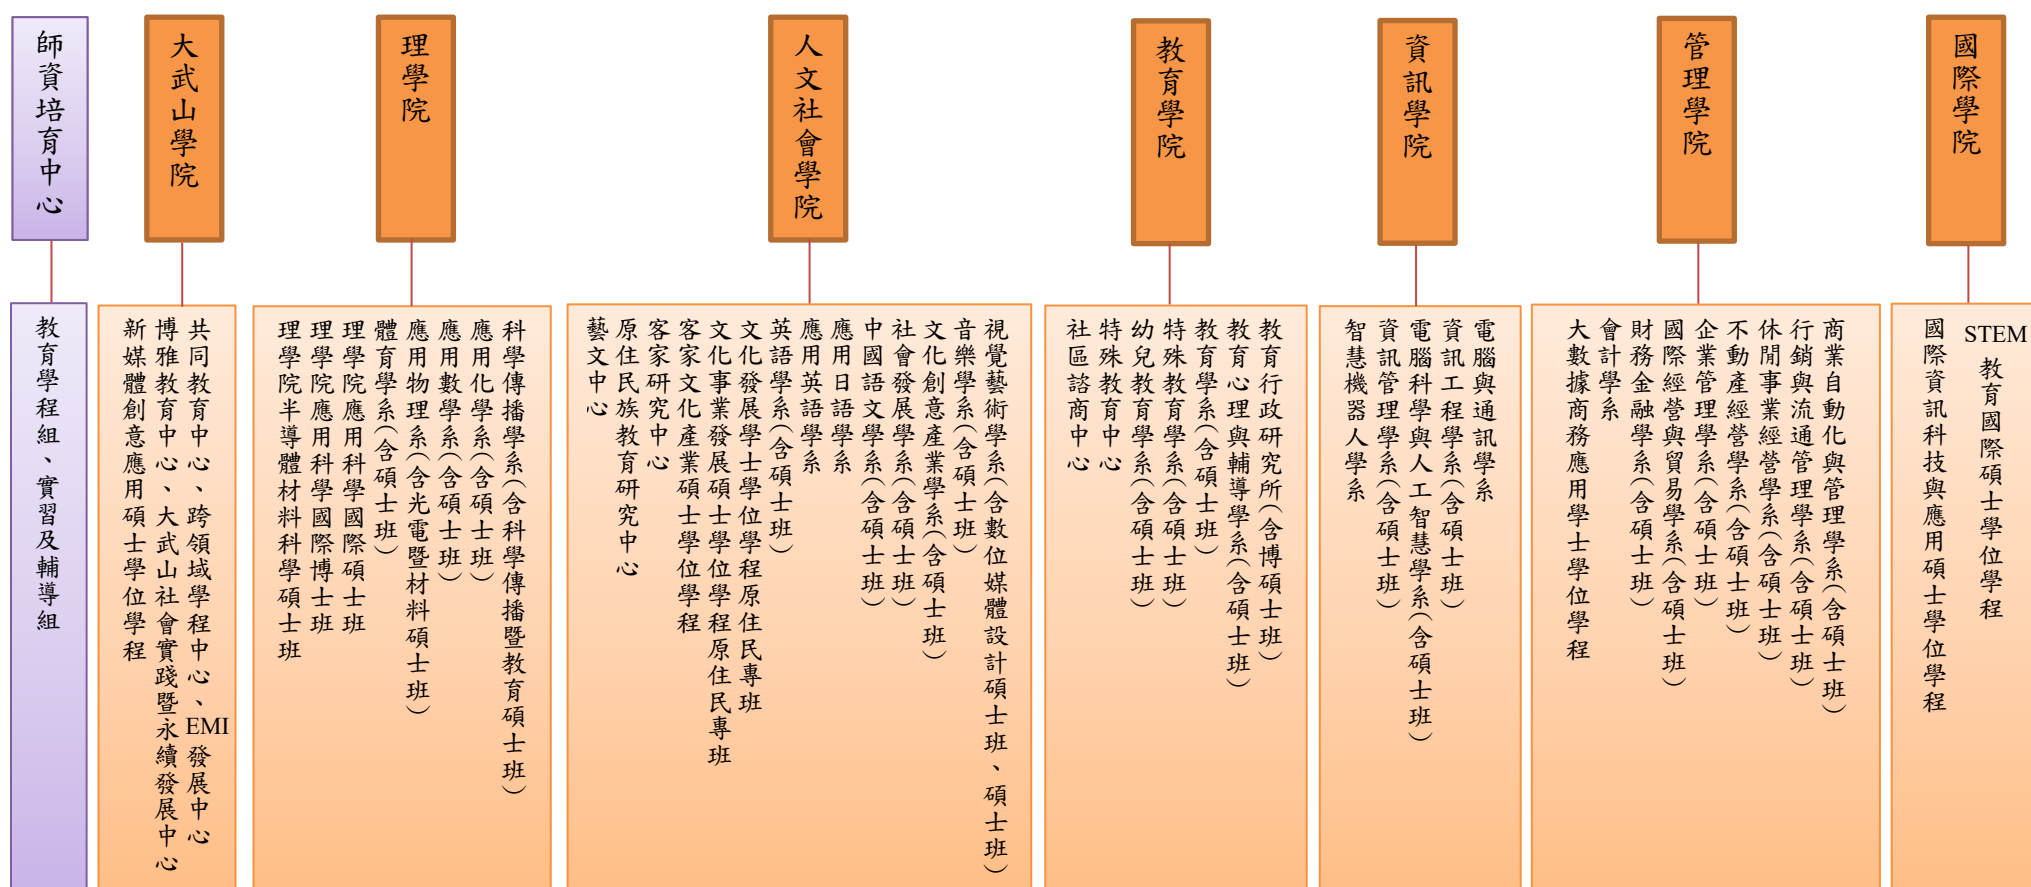

(一)行政組織架構

(二)學術組織架構

備註：共設 3 位副校長、行政單位 11 個、一級中心 2 個，二級中心 19 個、組 39 個 (21 個專任、18 個兼任)、7 個學院、1 個研究所、30 個學系、5 個碩士學位學程、2 個學士學位學程。