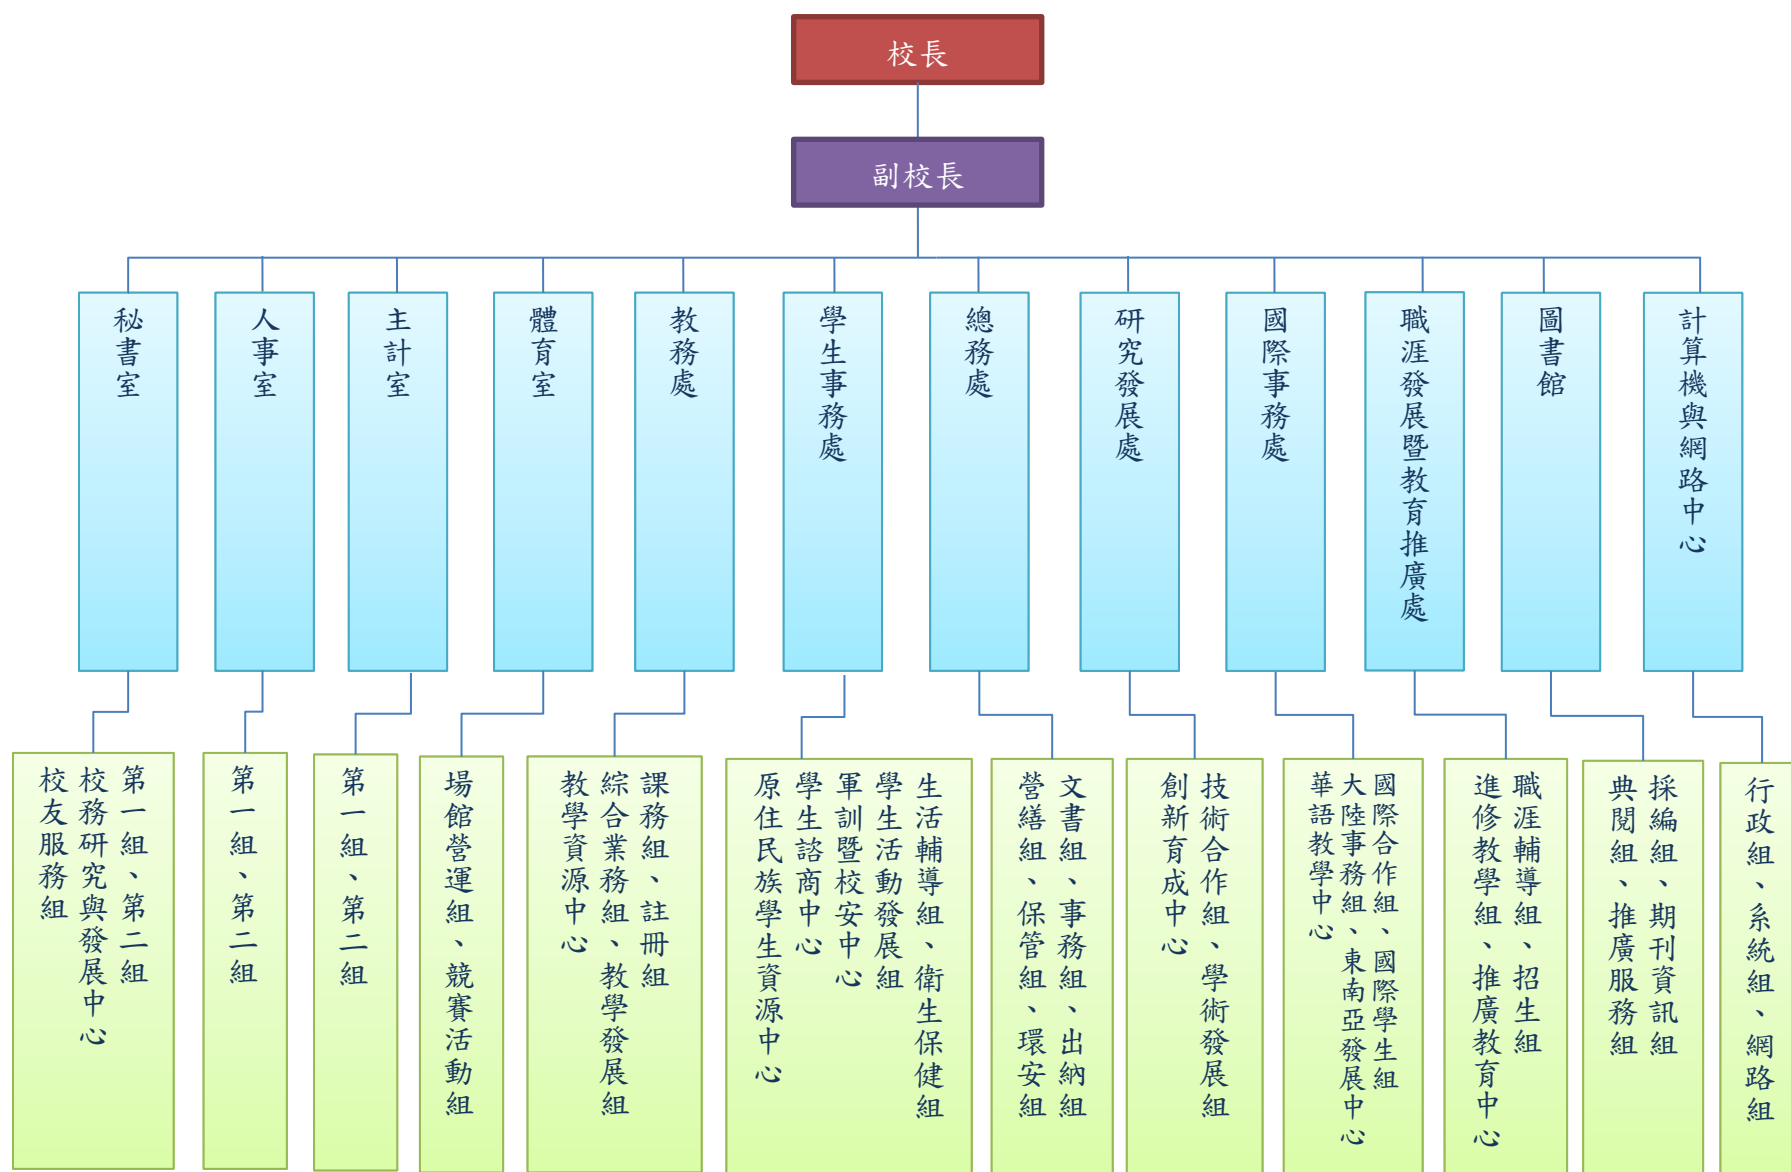

(一)行政組織架構

(二)學術組織架構

備註：共設 3 位副校長、行政單位 11 個、一級中心 2 個，二級中心 19 個、組 39 個 (21 個專任、18 個兼任)、7 個學院、1 個研究所、30 個學系、5 個碩士學位學程、2 個學士學位學程。