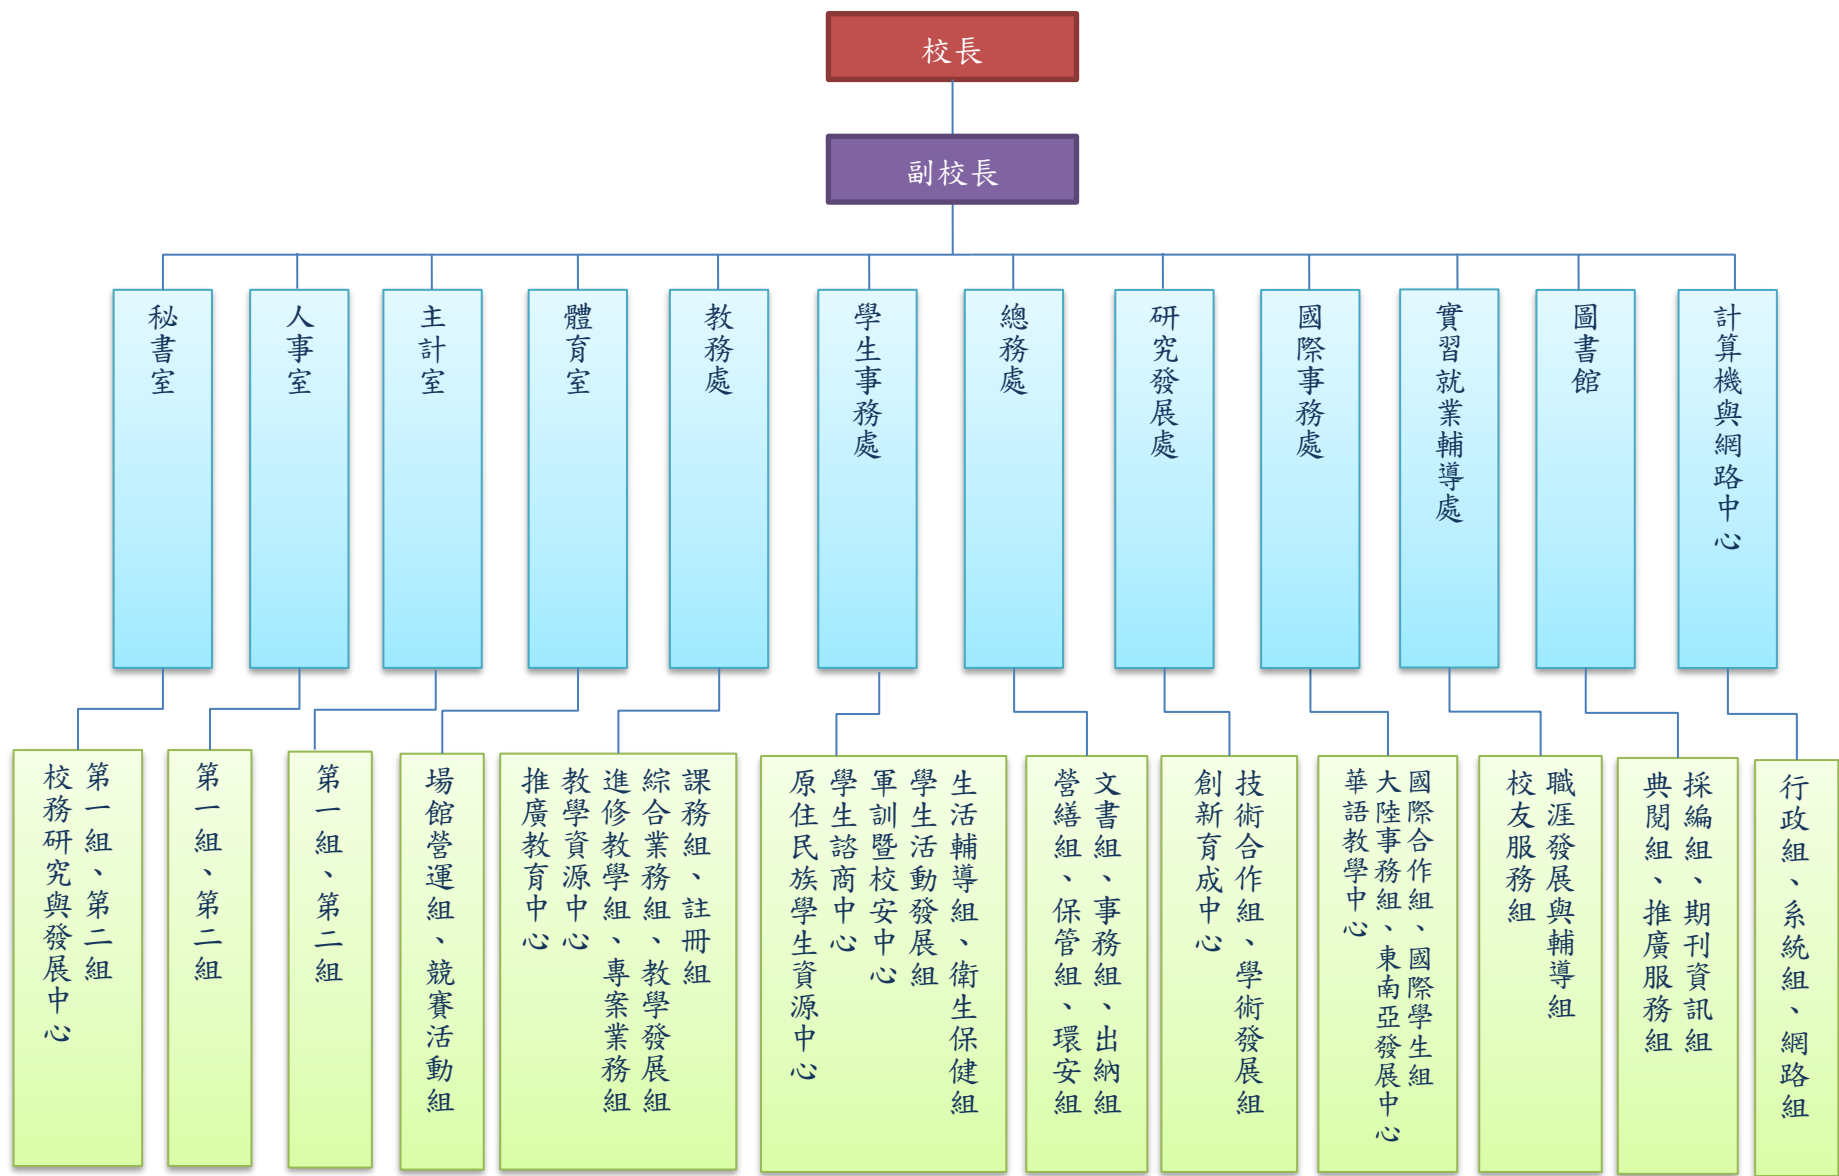

(一)行政組織架構

(二)學術組織架構

備註：共設 3 位副校長、行政單位 11 個、一級中心 2 個，二級中心 17 個、組 39 個 (21 個專任、18 個兼任)、7 個學院、1 個研究所、30 個學系、3 個碩士學位學程、1 個學士學位學程。