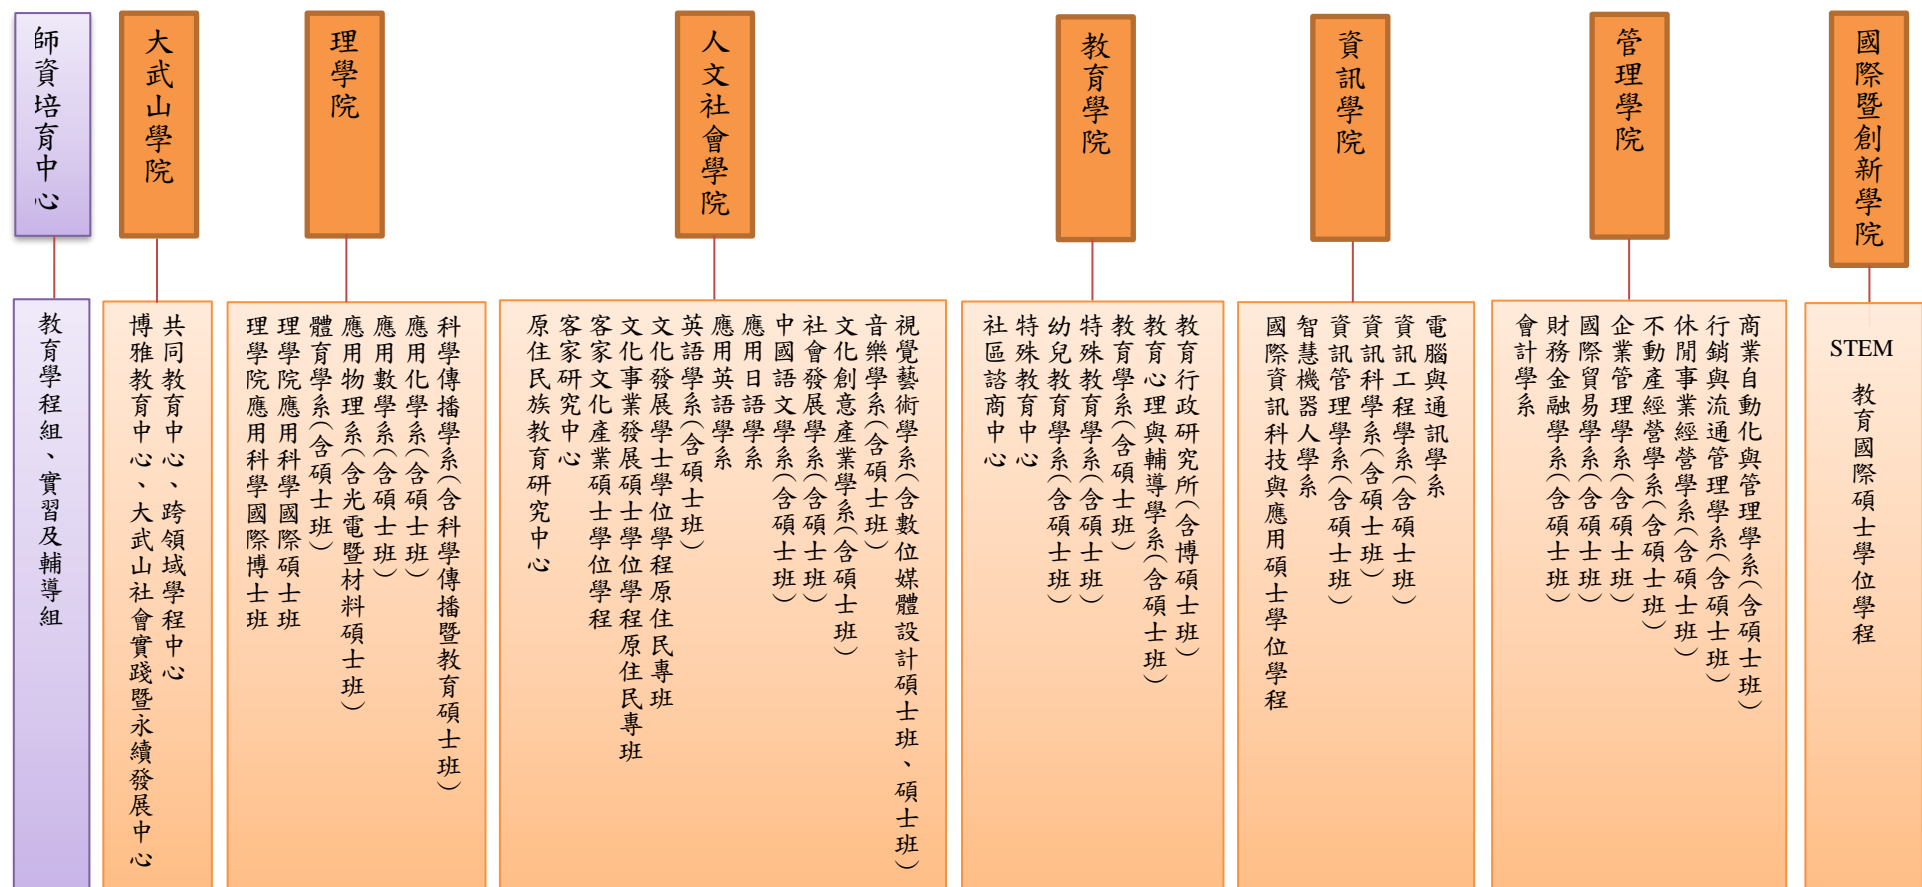

(一)行政組織架構

(二)學術組織架構

備註：共設 3 位副校長、行政單位 11 個、一級中心 2 個，二級中心 17 個、組 39 個 (21 個專任、18 個兼任)、7 個學院、1 個研究所、30 個學系、3 個碩士學位學程、1 個學士學位學程。